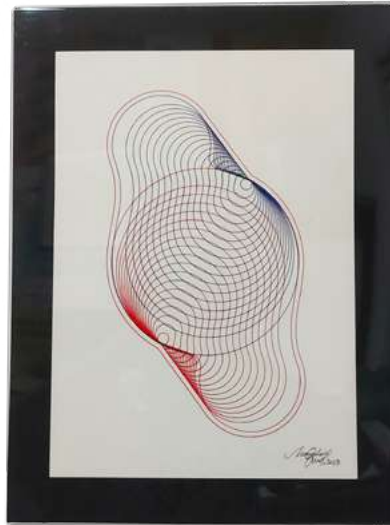

aurora
esferográfica