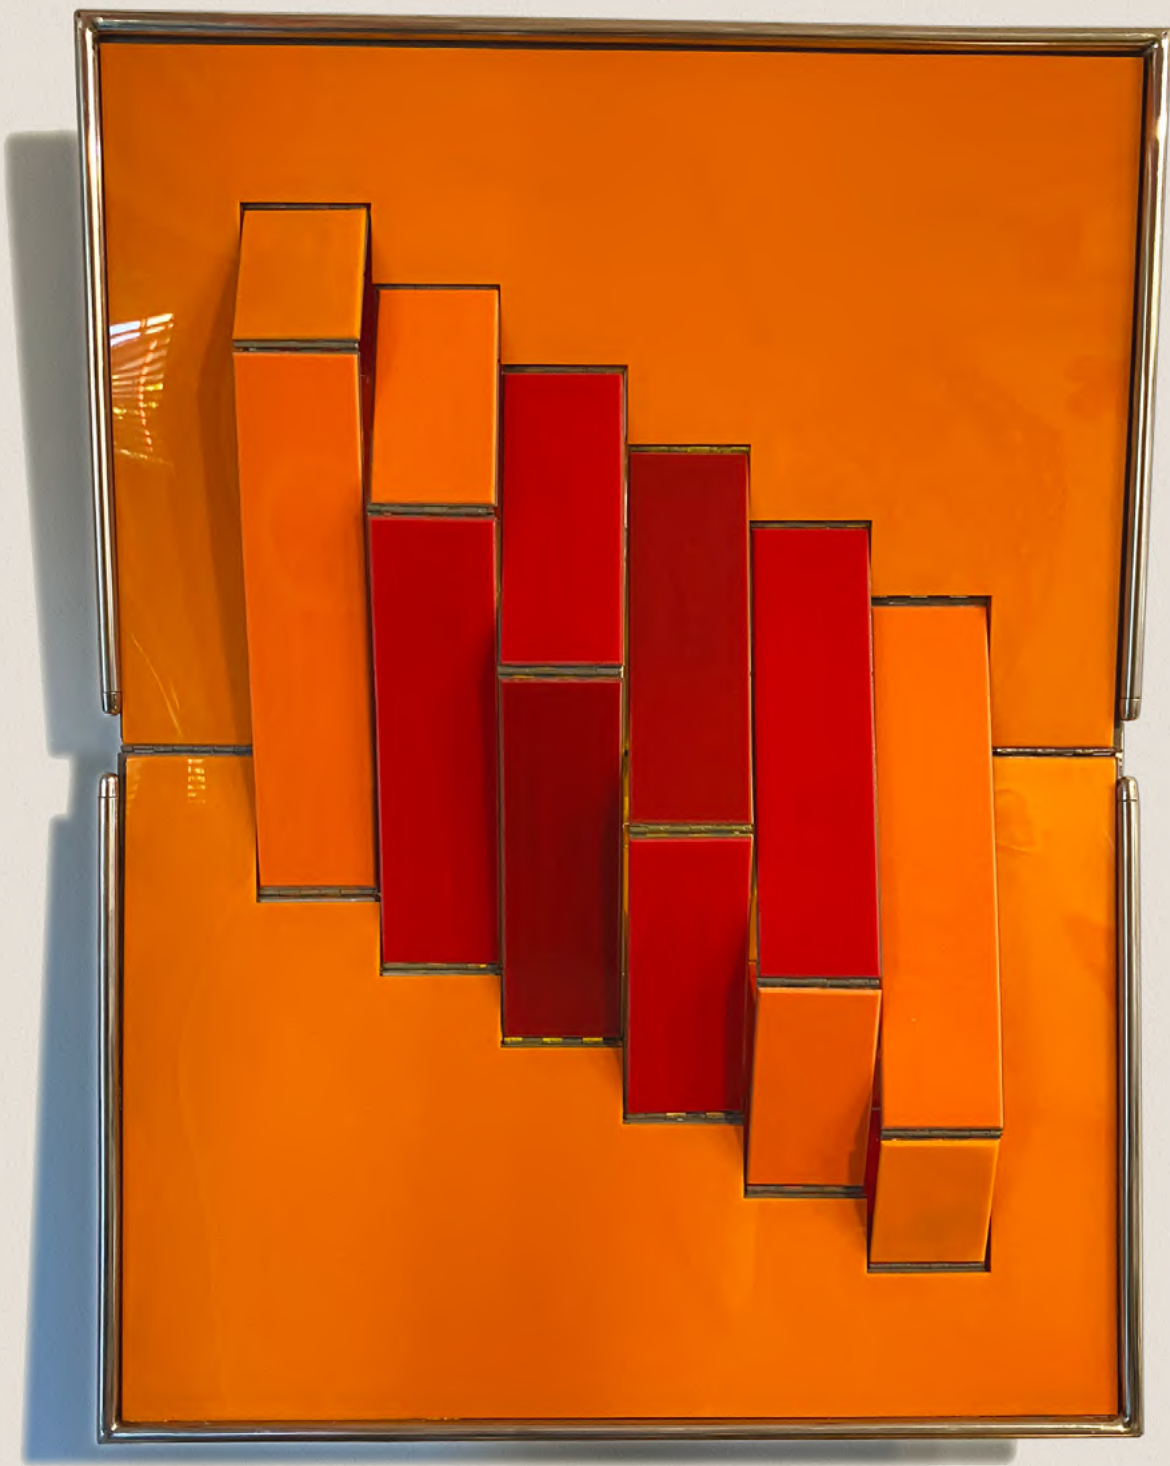

I
N
F
O

Sefiroth 03

Narcélio Grud, 2023
Exposição Locus -
Choque Cultural, SP
50 x 72 x 25 cm
Aço Inox e Acrílico

sefiroth
04

sefiroth
05

SÉRIE SEFIROTH

I
N
F
O

Sefiroth 04