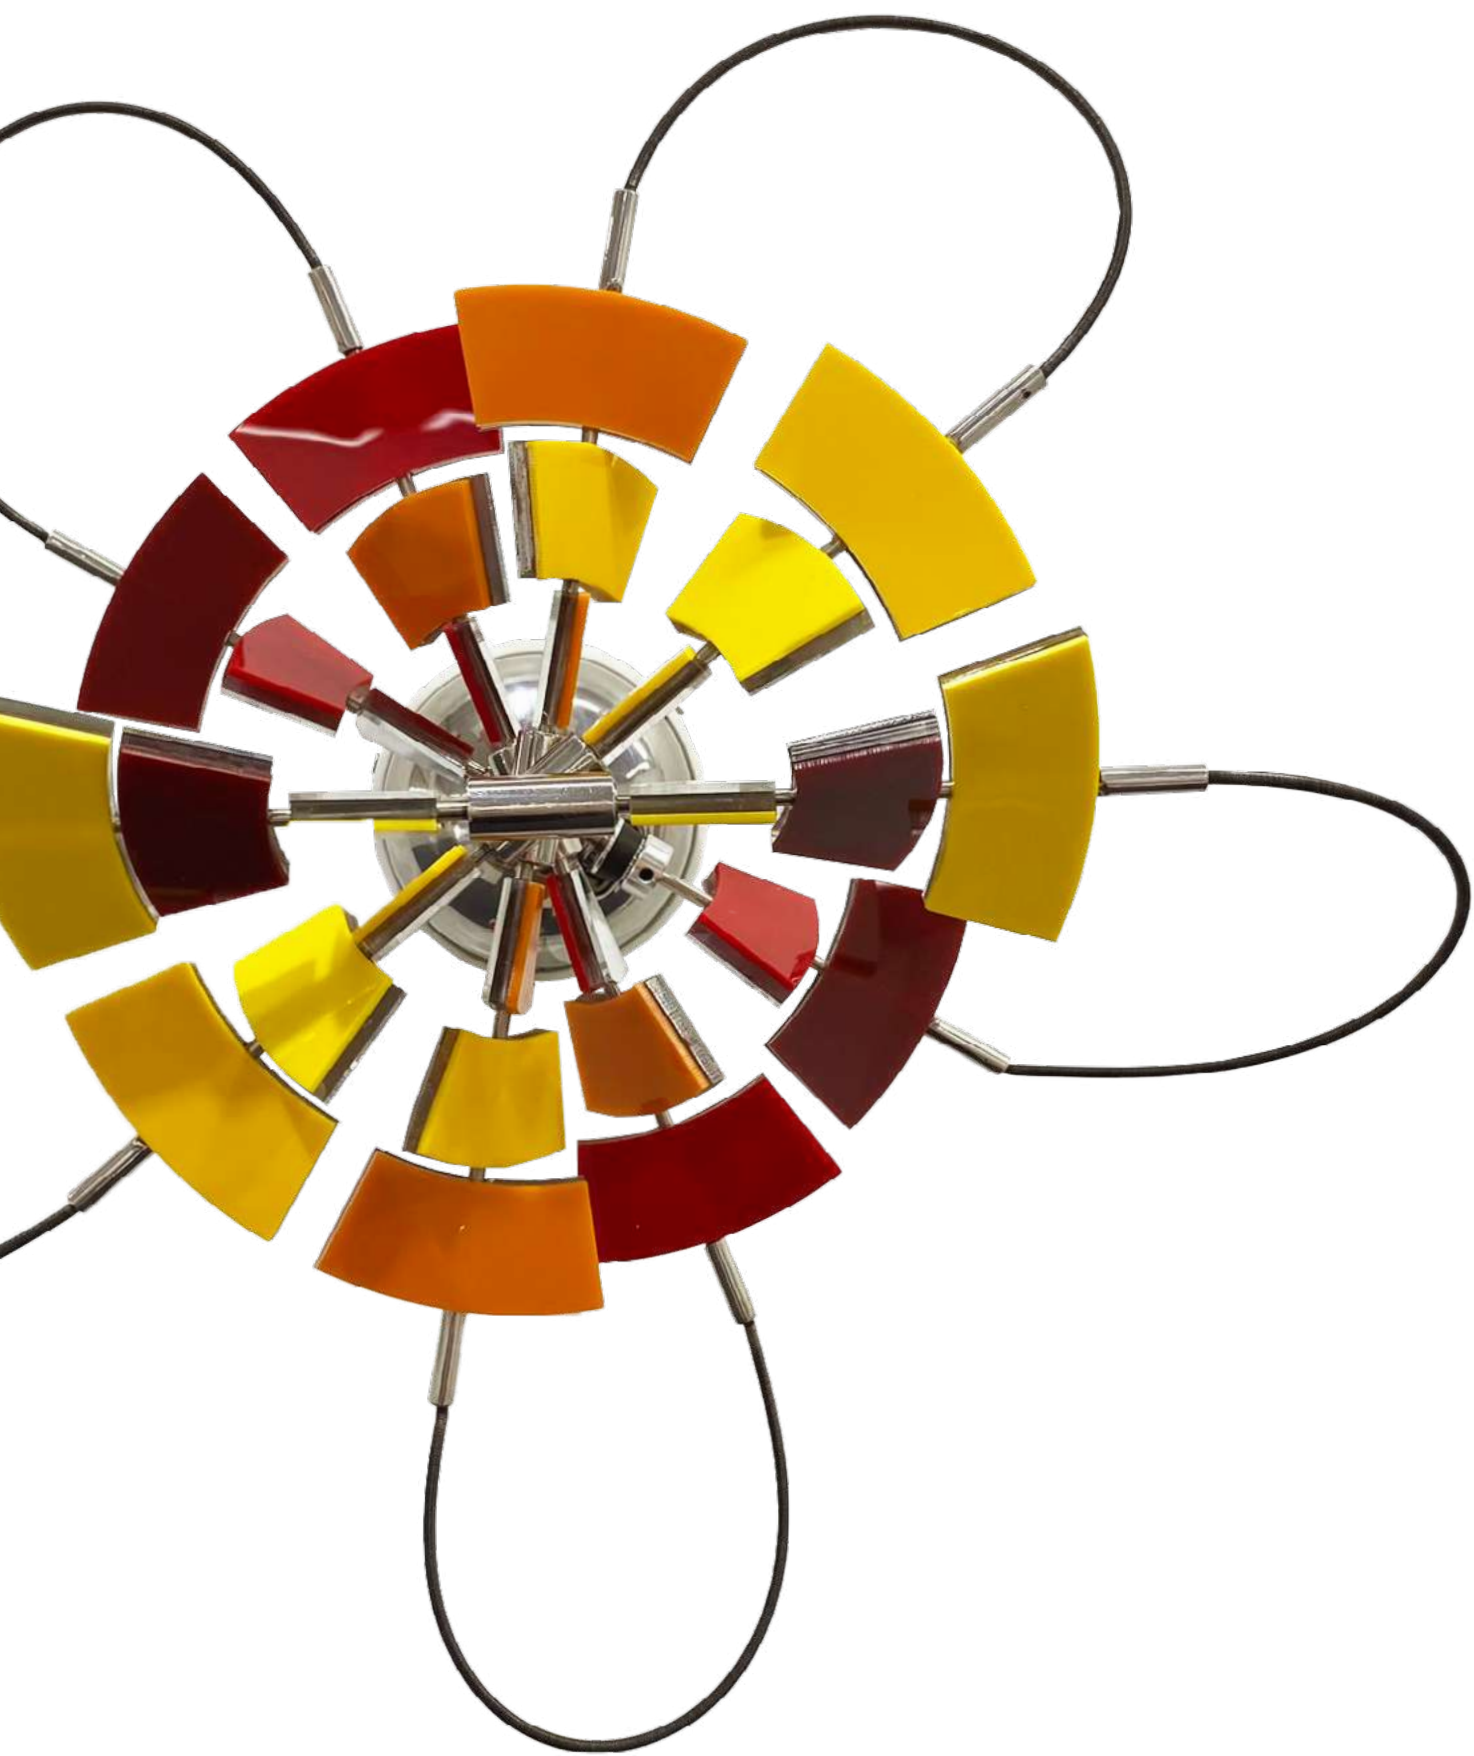

rotación
10/30