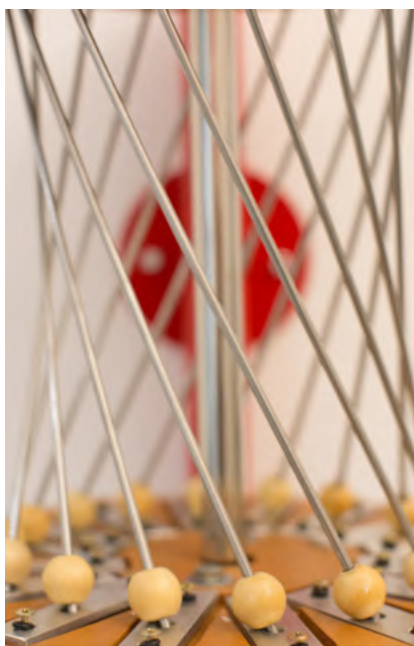

I
N
F
O

Cidadela 03

Narcélio Grud, 2018

Exposição Dhamma -
Choque Cultural, SP

110 x 110 x 15 cm

Aço Inox, Aço Carbono,
Acrílico, Madeira e
Policarbonato

tempo

gangorra