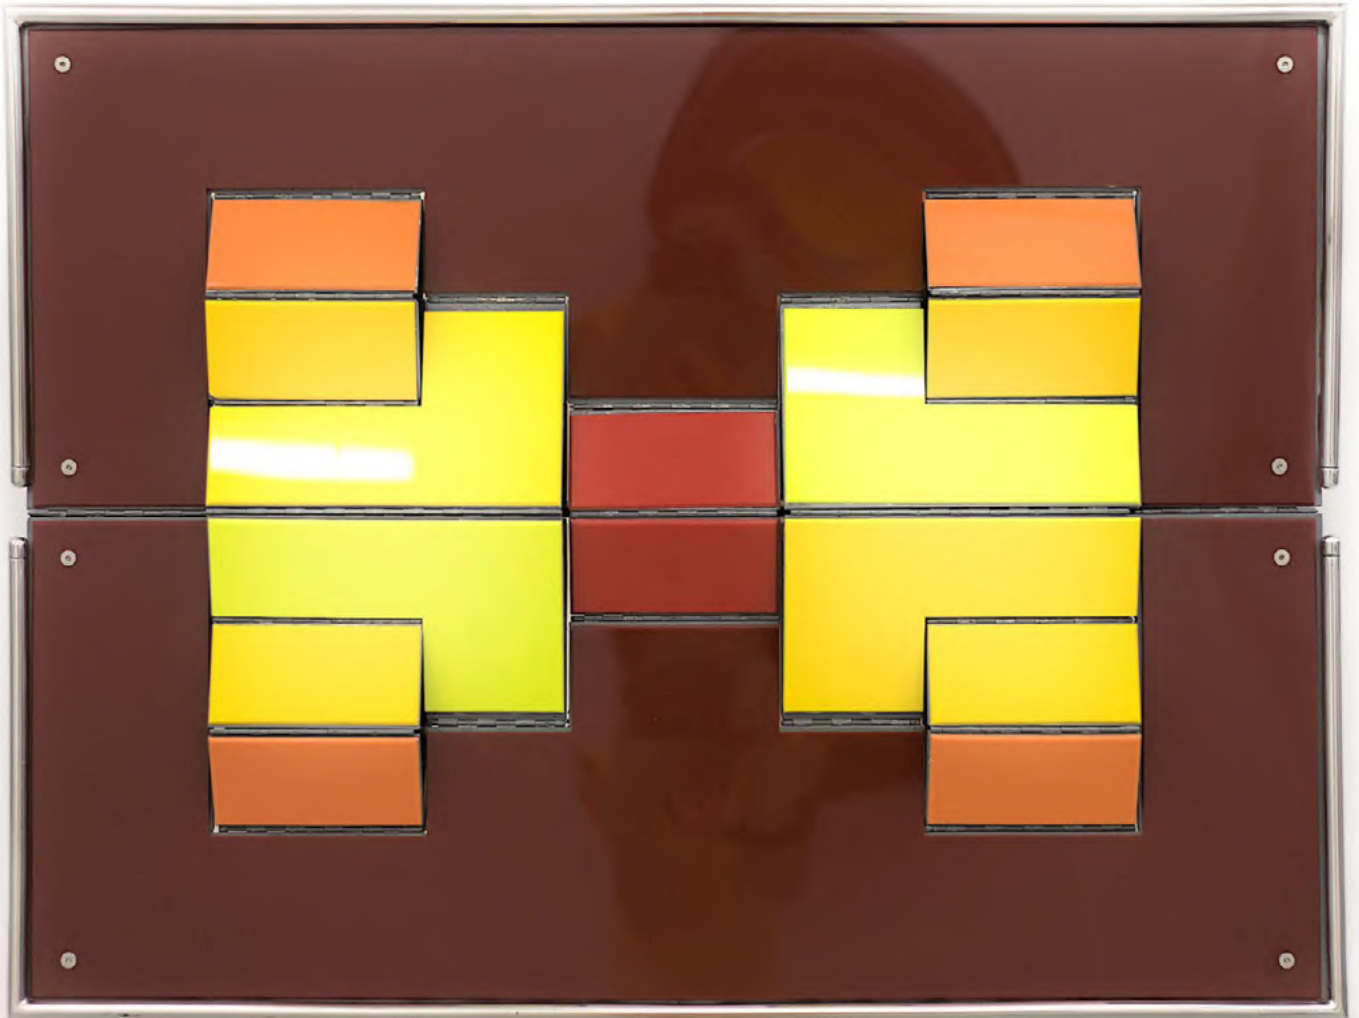

Tulipa

Narcélio Grud, 2023
Exposição Locus -
Choque Cultural, SP
60 x 60 x 45 cm
Aço e Acrílico

I
N
F
O

Sefiroth

Narcélio Grud, 2022
Galeria Matias Brota -
Vitória, ES
Aço e Acrílico

sefiroth
01

SÉRIE SEFIROTH