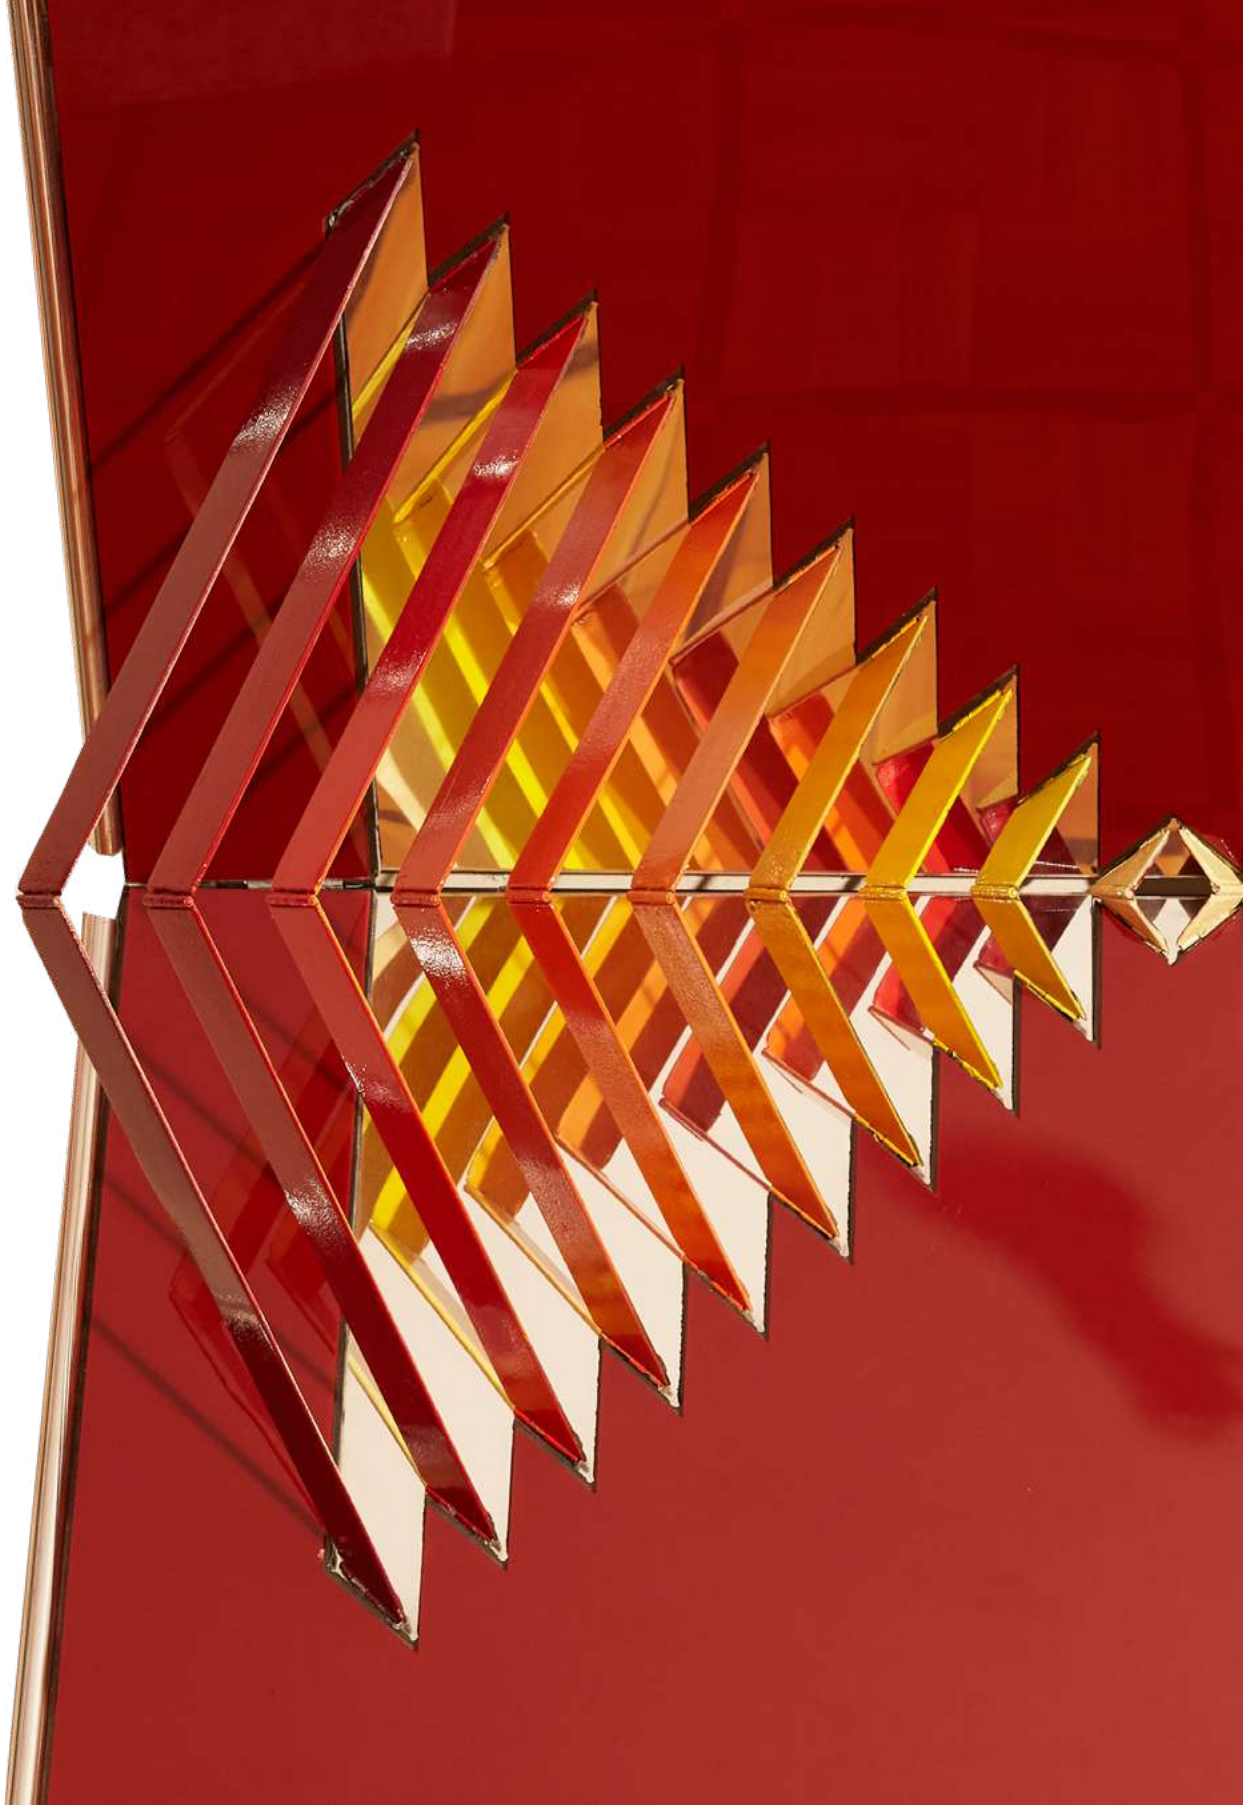

escultura sonora
locus

tulipa

sefiroth

LOCUS

I
N
F
O

Escultura Sonora Locus

Narcélio Grud, 2023
Exposição Locus -
Choque Cultural, SP
83 x 83 x 37 cm
Aço, Acrílico e Madeira

I
N
F
O