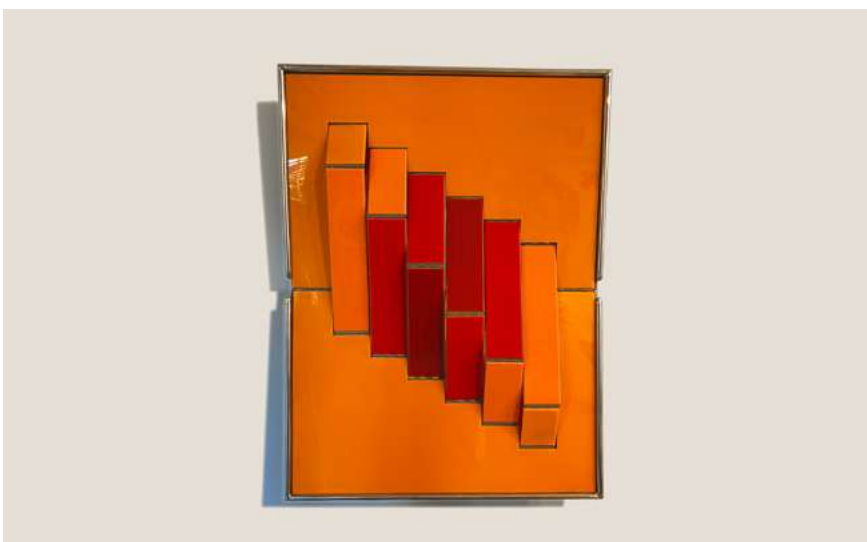

I
N
F
O

Sefiroth 06

Narcélio Grud, 2024
Fortaleza, CE
73 x 103 x 40 cm
Aço Carbono, Aço Inox,
Acrílico e ACM