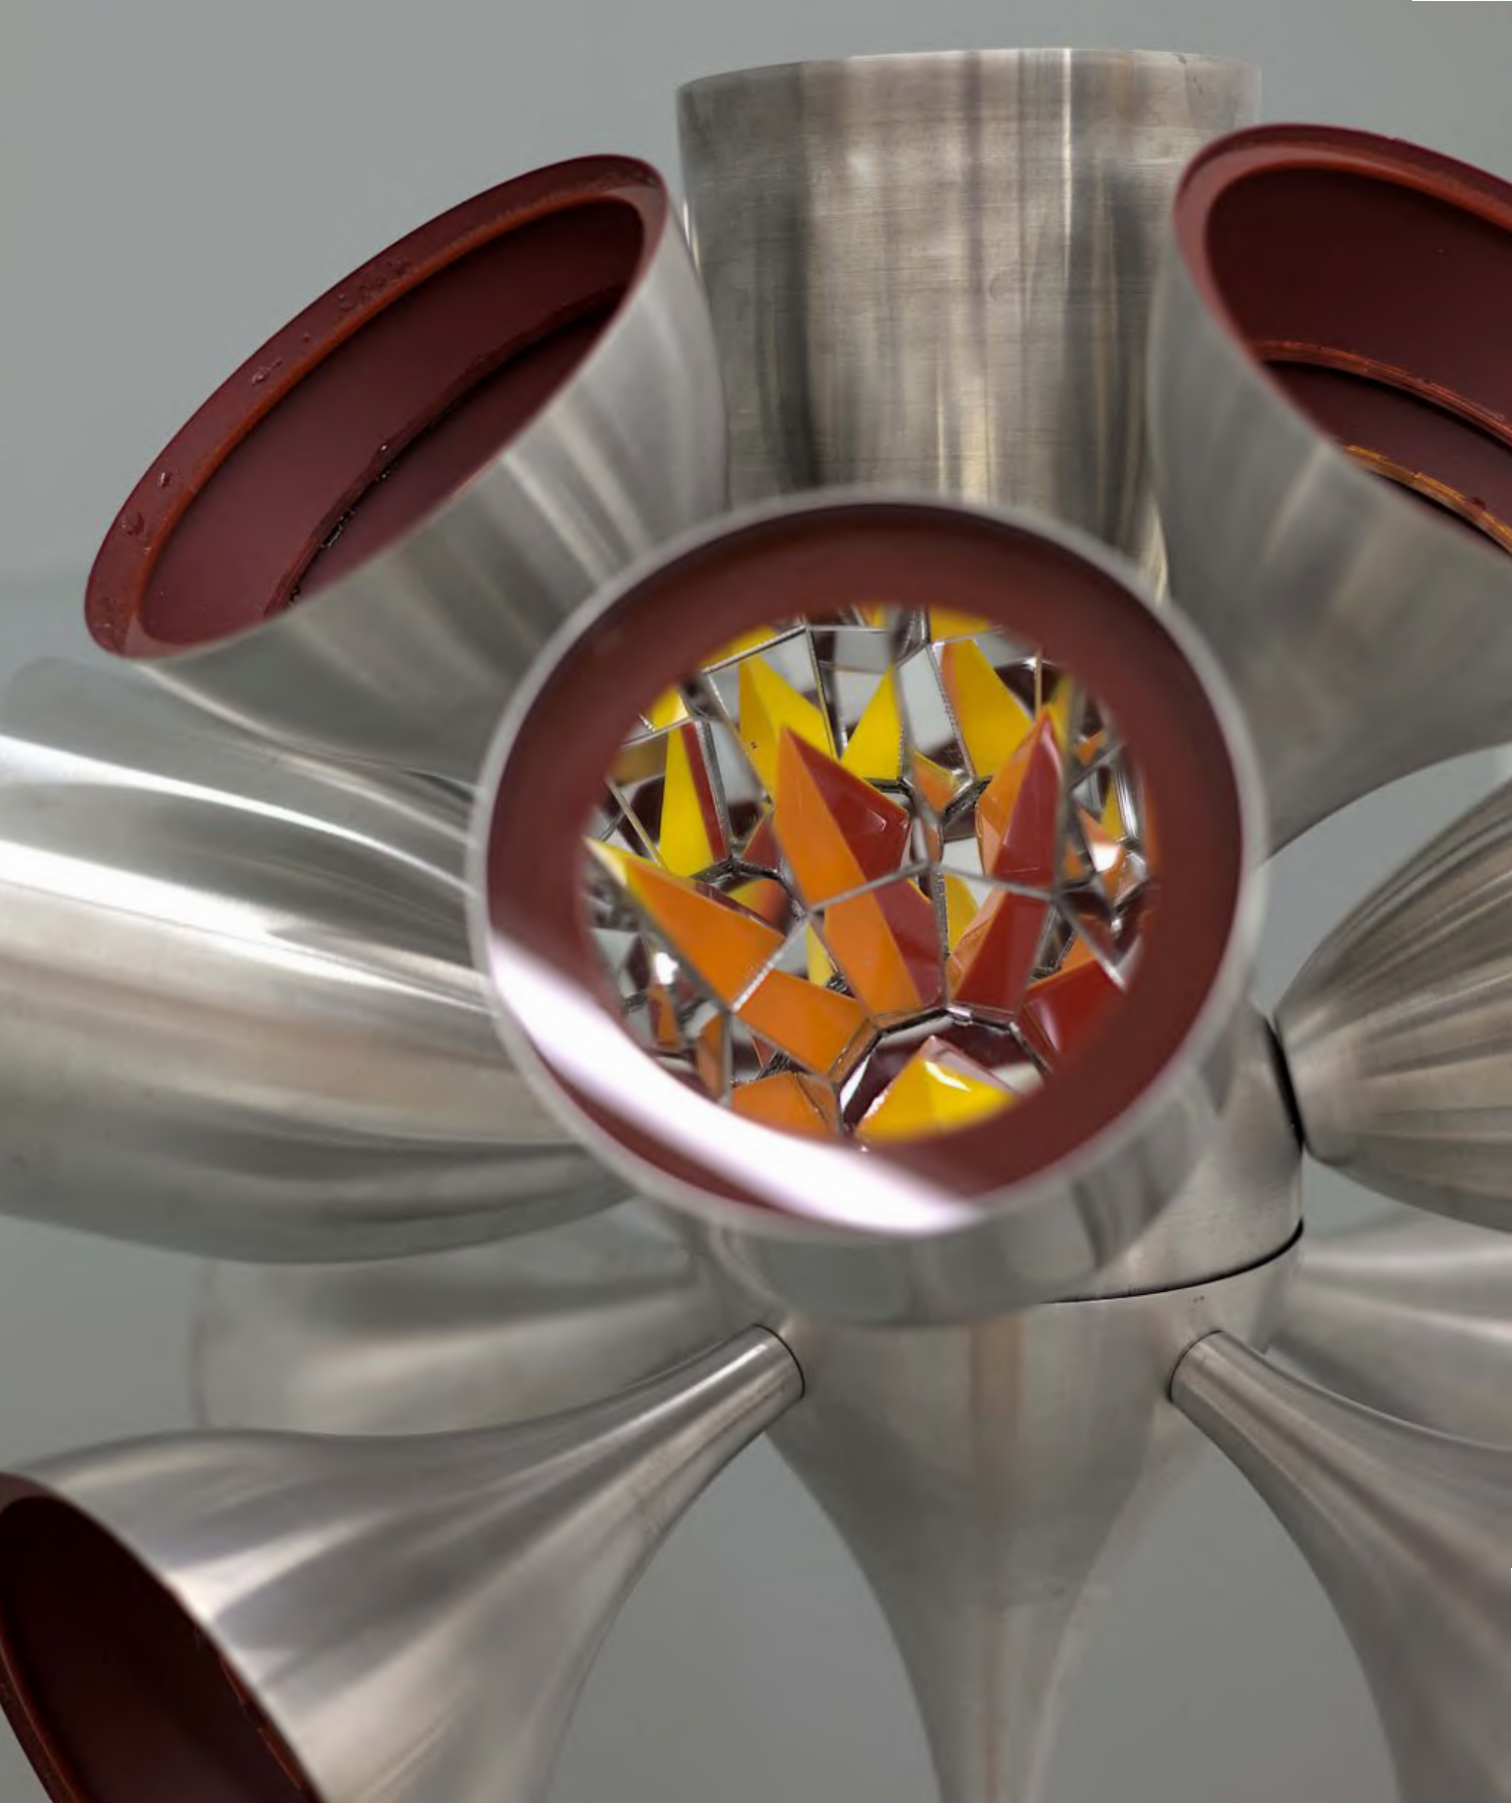

arvoredo
01