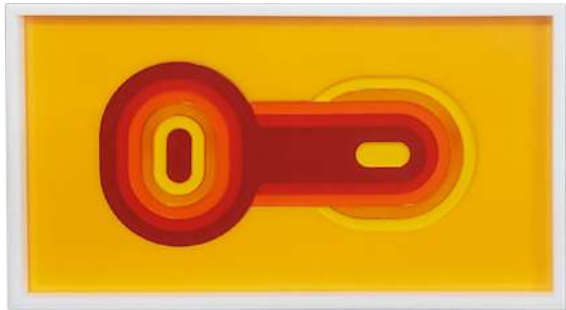

QUADROS

I
N
F
O

Aurora Translúcida

Narcélio Grud, 2024
Fortaleza, CE
Dimensões Variadas
Acrílico