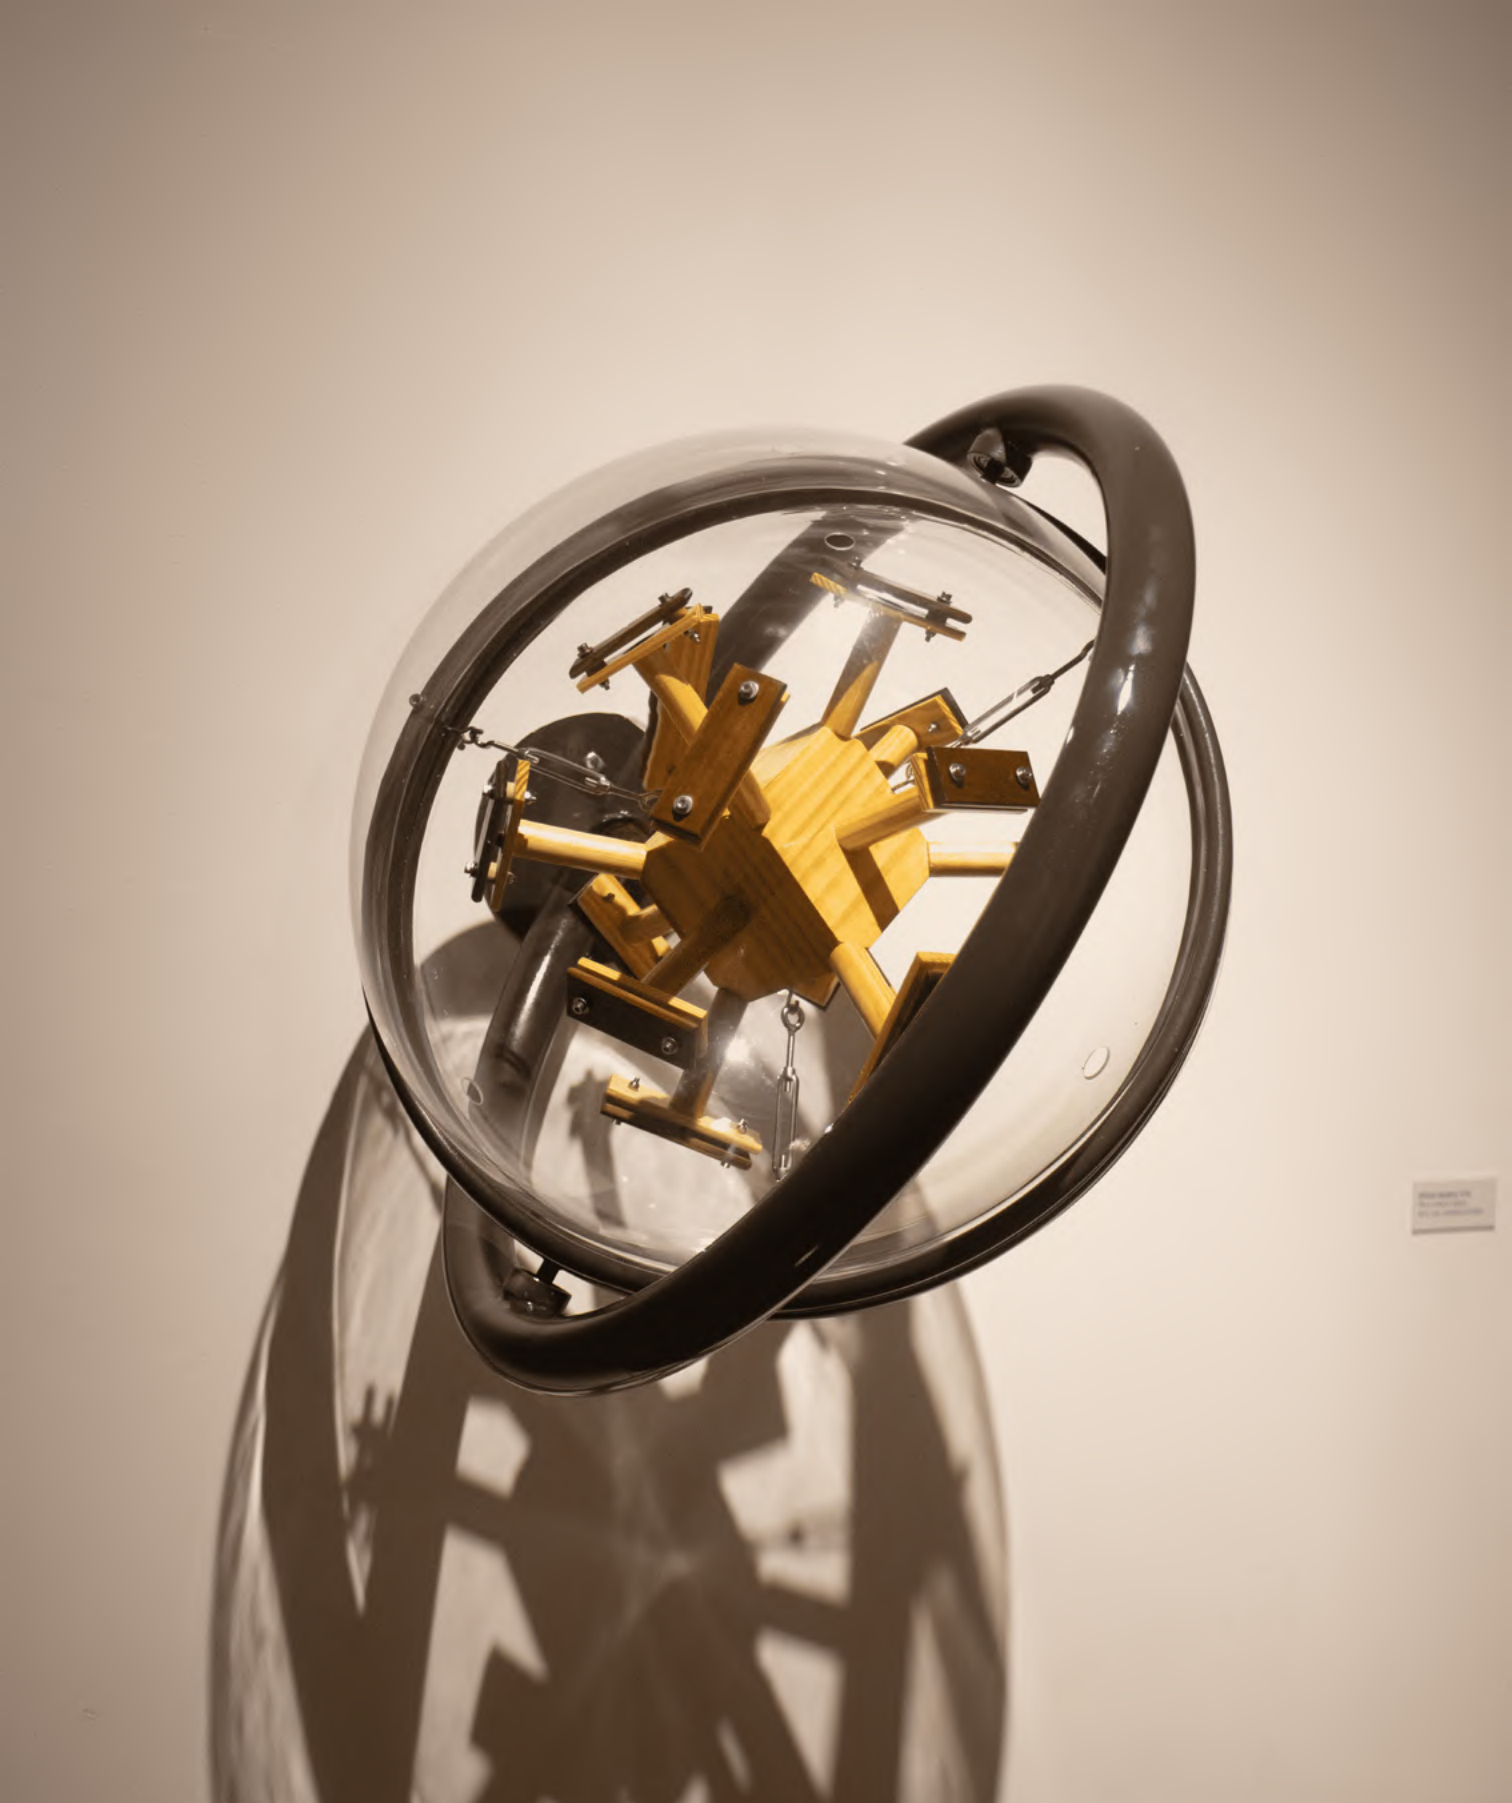

Small white label with illegible text.

globum
madeira