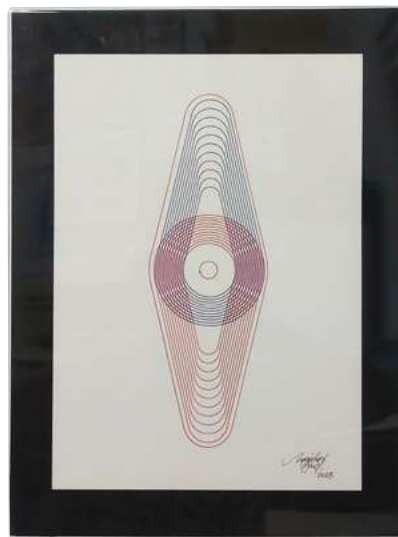

aurora
esferográfica