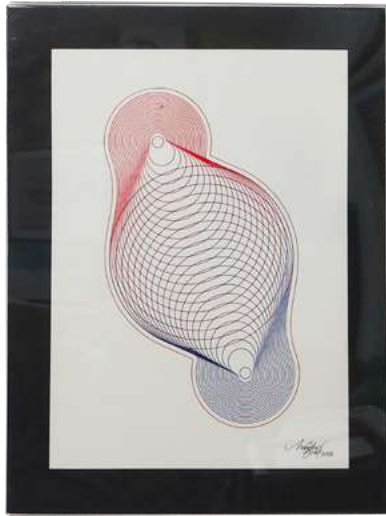

aurora
esferográfica