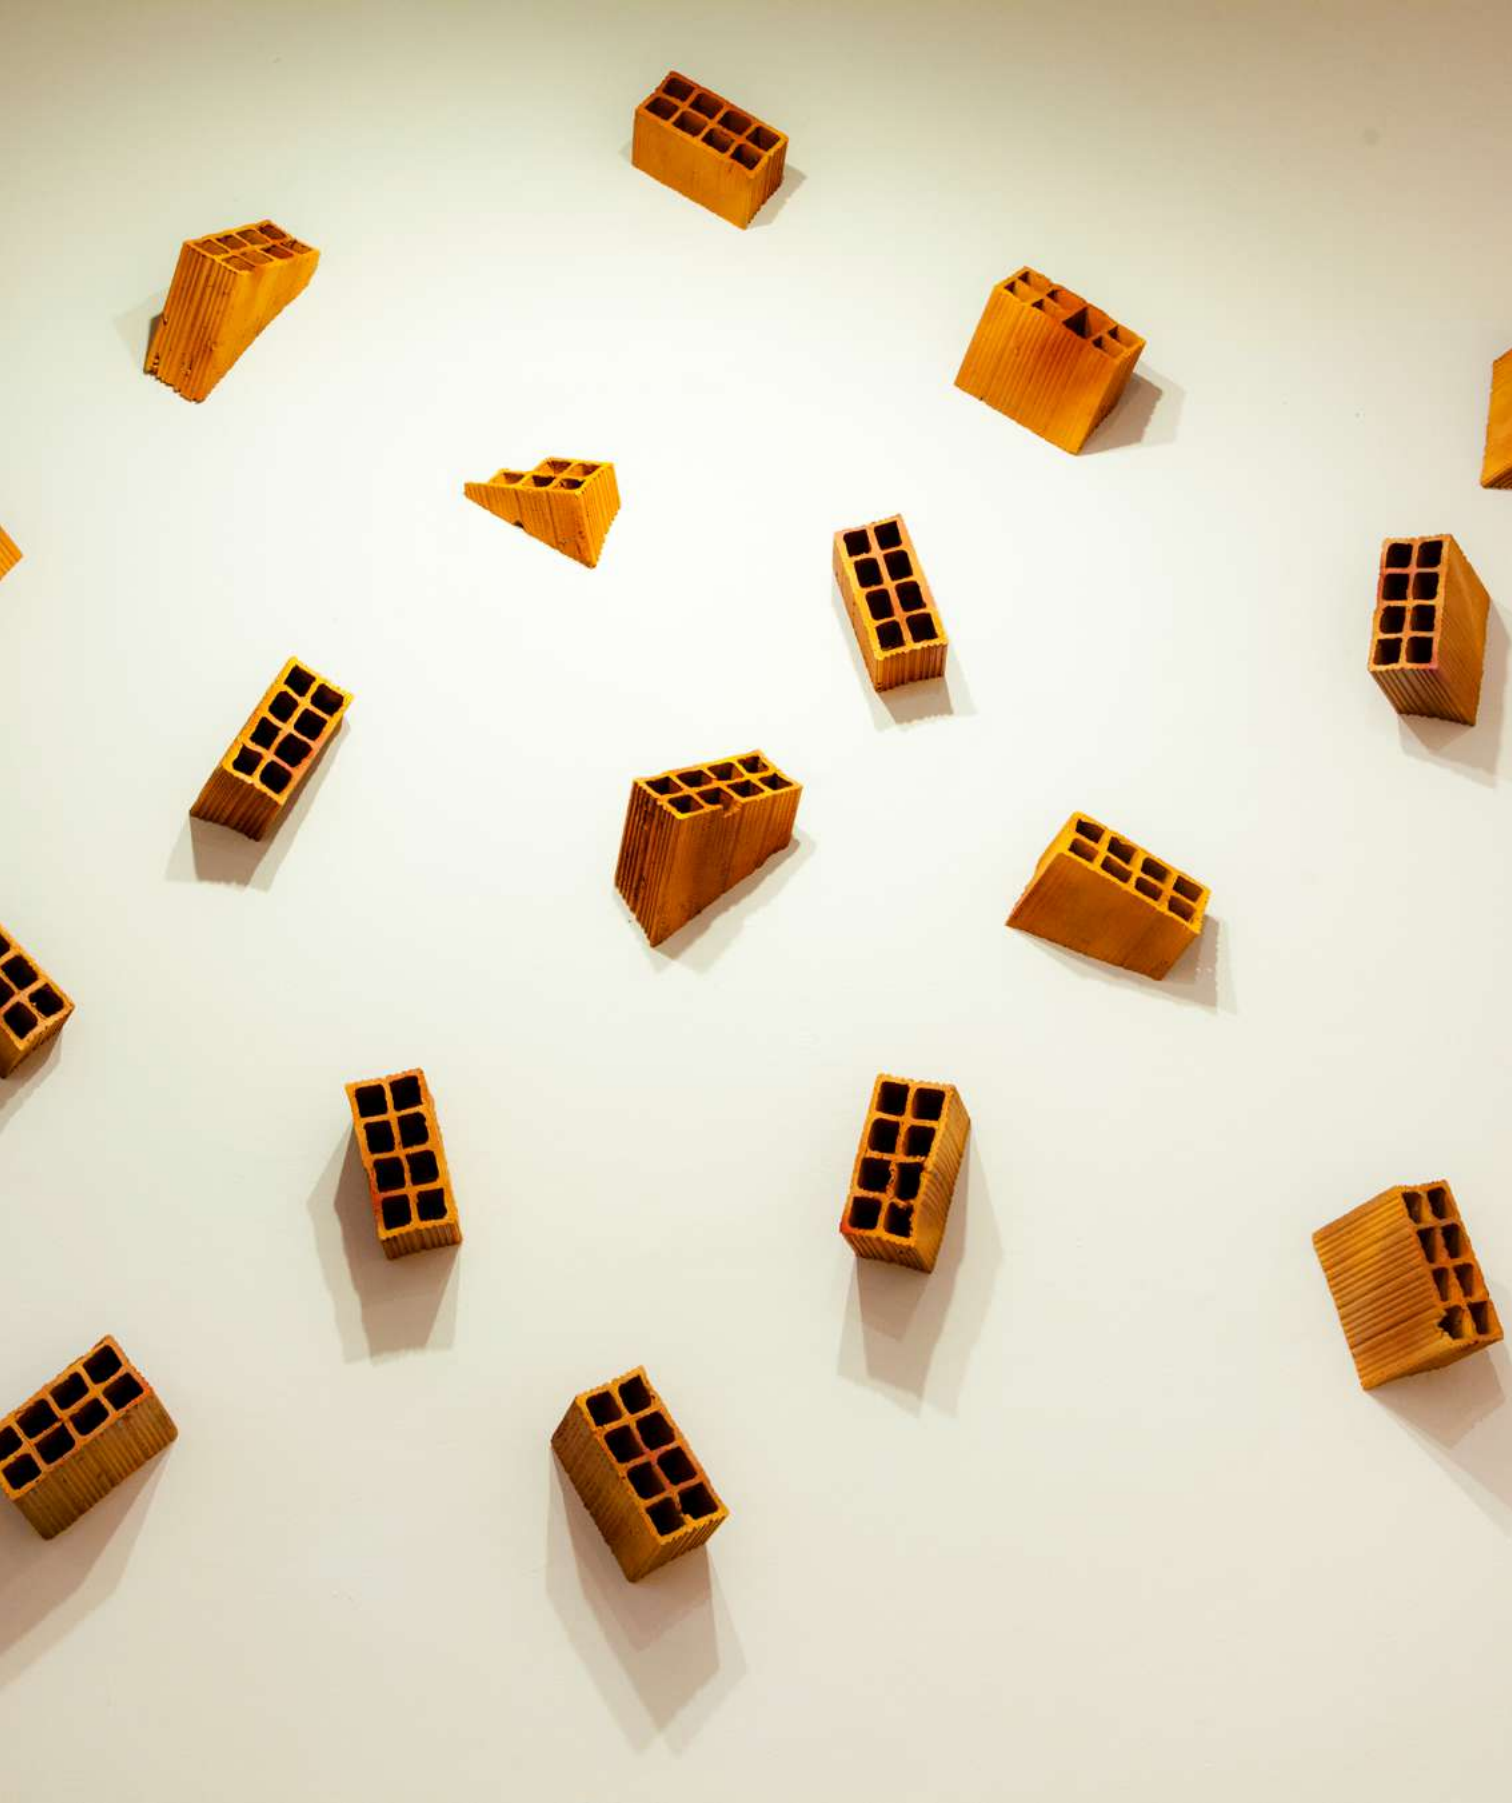

tijolos
ao leite