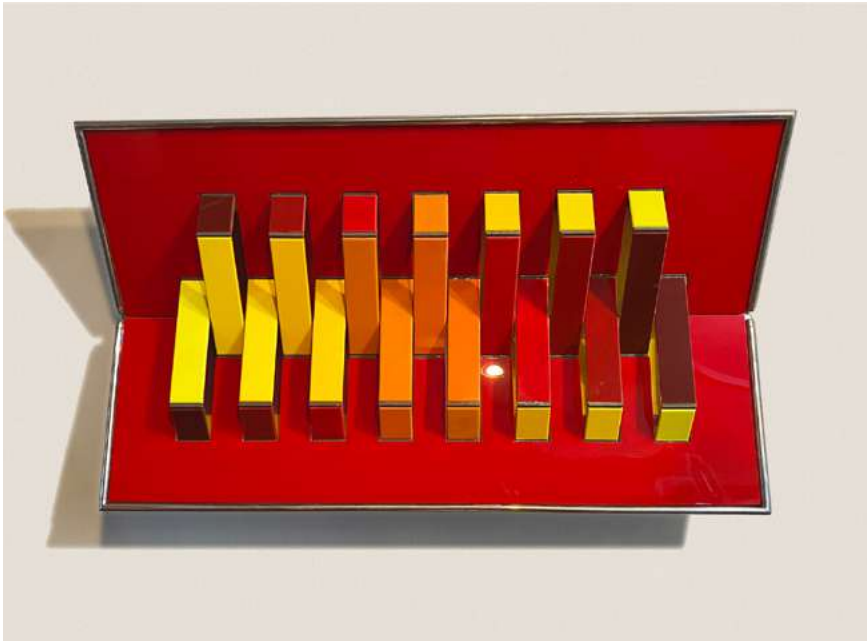

Sefiroth 06

Narcélio Grud, 2024
Fortaleza, CE
73 x 103 x 40 cm
Aço Carbono, Aço Inox,
Acrílico e ACM

sefiroth
08

SÉRIE SEFIROTH

I
N
F
O

Sefiroth 07

Narcélio Grud, 2024
Fortaleza, CE
102 x 64 x 25 cm
Aço Carbono, Aço Inox,
Acrílico e ACM