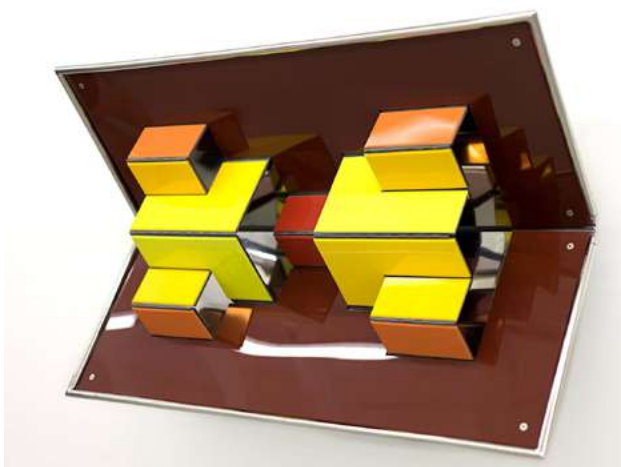

Tulipa

Narcélio Grud, 2023
Exposição Locus -
Choque Cultural, SP
60 x 60 x 45 cm
Aço e Acrílico

I
N
F
O

Sefiroth

Narcélio Grud, 2022
Galeria Matias Brota -
Vitória, ES
Aço e Acrílico

sefiroth
01

SÉRIE SEFIROTH