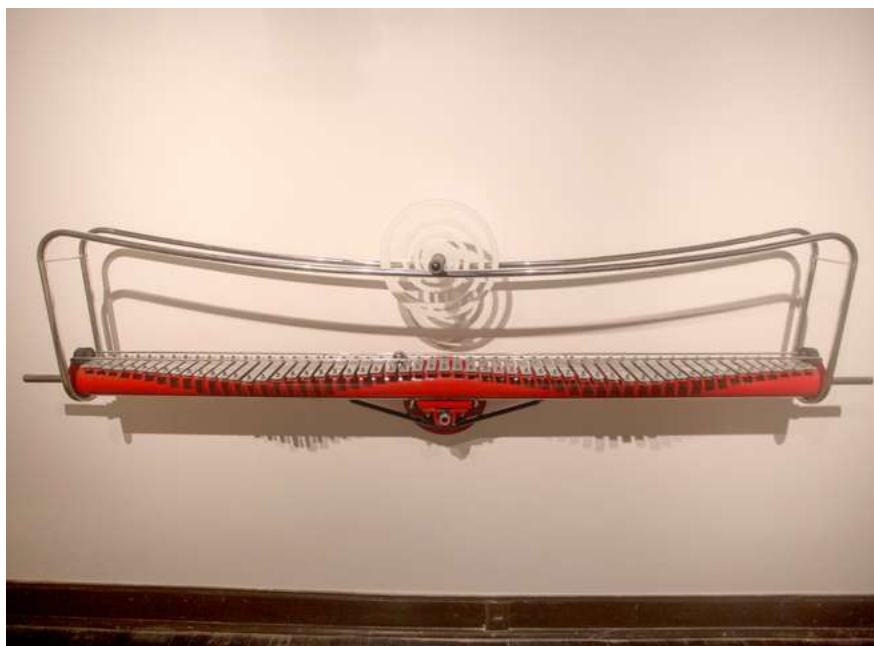

I
N
F
O

Gangorra

Narcélio Grud, 2018
Exposição Dhamma -
Choque Cultural, SP
240 x 80 x 30 cm
Aço, Acrílico, Madeira
e Pintura PU