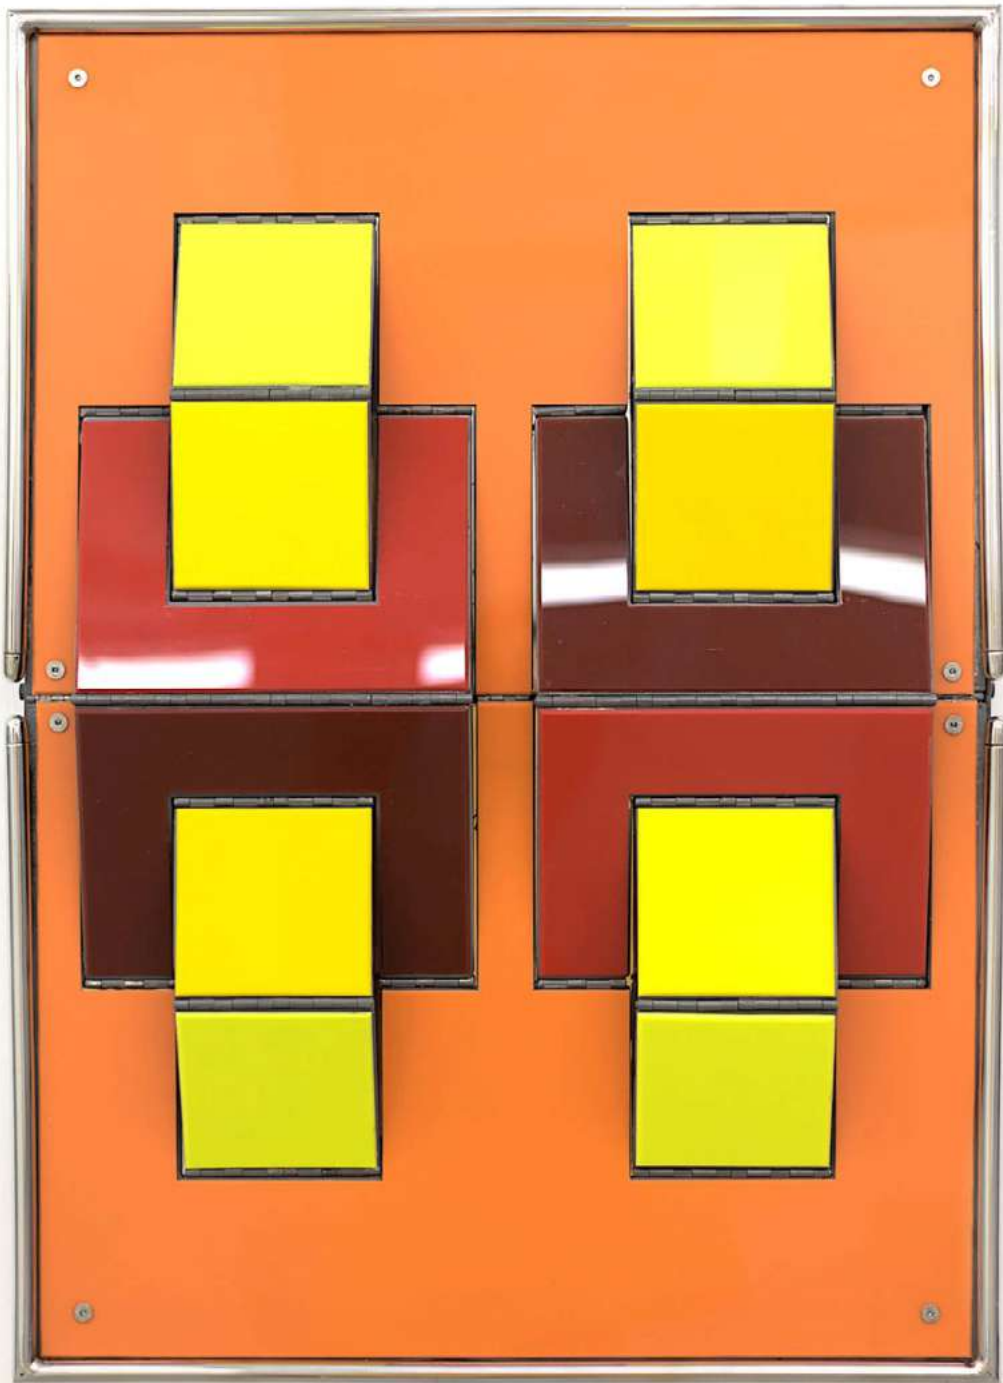

Tulipa

Narcélio Grud, 2023
Exposição Locus -
Choque Cultural, SP
60 x 60 x 45 cm
Aço e Acrílico

I
N
F
O

Sefiroth

Narcélio Grud, 2022
Galeria Matias Brota -
Vitória, ES
Aço e Acrílico

sefiroth
01

SÉRIE SEFIROTH