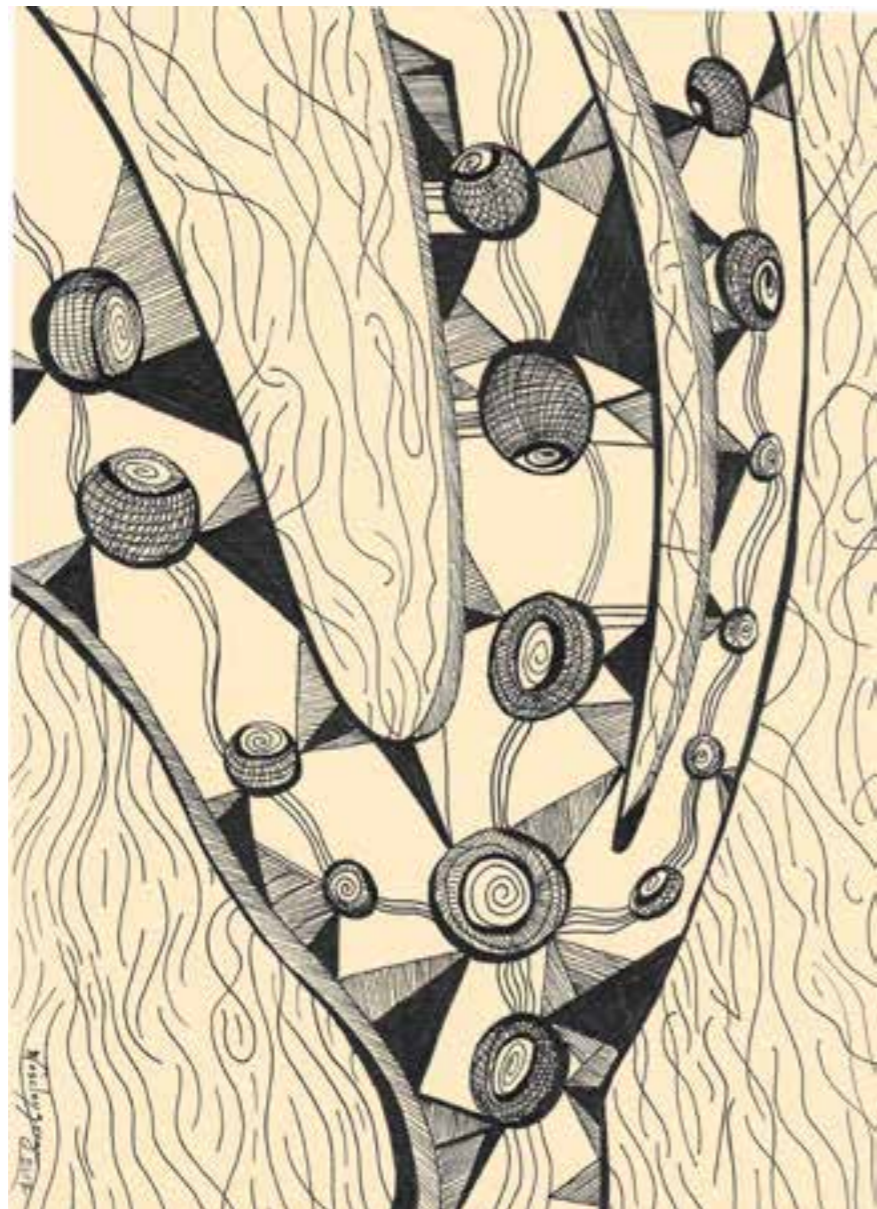

Mandacaru | 2018 | Wesley Braga | 29cm x 21cm | Técnica: nanquim sobre vergê