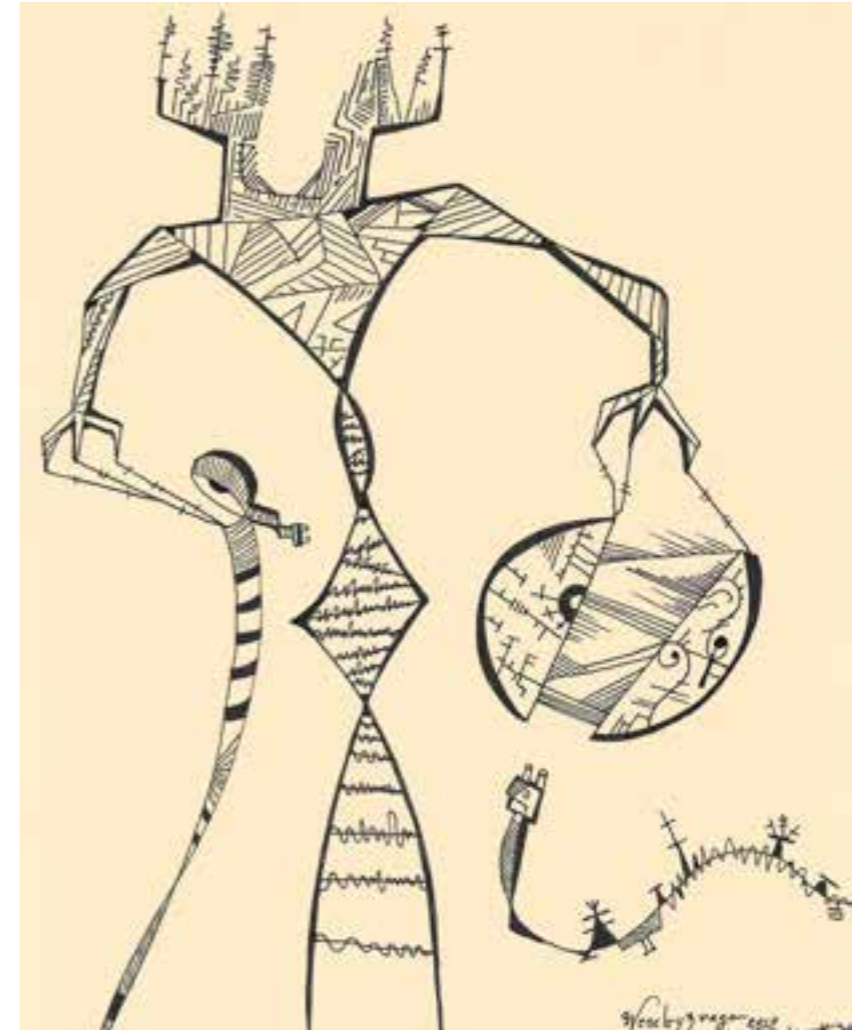

Existências

DESENHOS

Technos | 2017 | Wesley Braga | 29cm x 21cm | Técnica: nanquim sobre vergê